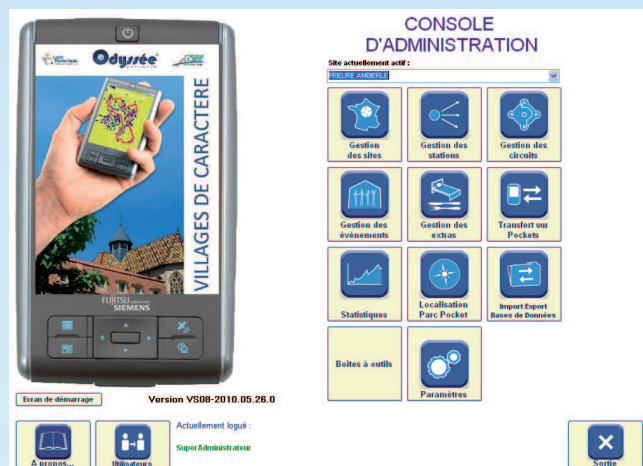

Solution de création de visite guidée GPS sur appareils mobiles ODYSSEE

ODYSSEE est le nom de notre logiciel permettant de créer facilement des circuits thématiques de visites. Notre logiciel se compose d'une console d'administration (qui permet de réaliser vos visites) et d'un logiciel mobile (permettant d'utiliser les visites réalisées).

Ces circuits comportent des stations d'informations (audios, vidéos, commentaires vocaux, textes, animations flash...).

Ces stations vous permettent de créer des visites (intérieures ou extérieures) de parcs, églises, châteaux, musées...

Avec ODYSSEE, vos circuits suivent votre imagination sous la forme de chasse au trésor, de rallye surprise et photographique et même de quiz interactif et ludique.

Avec Odyssee vous intégrer simplement: